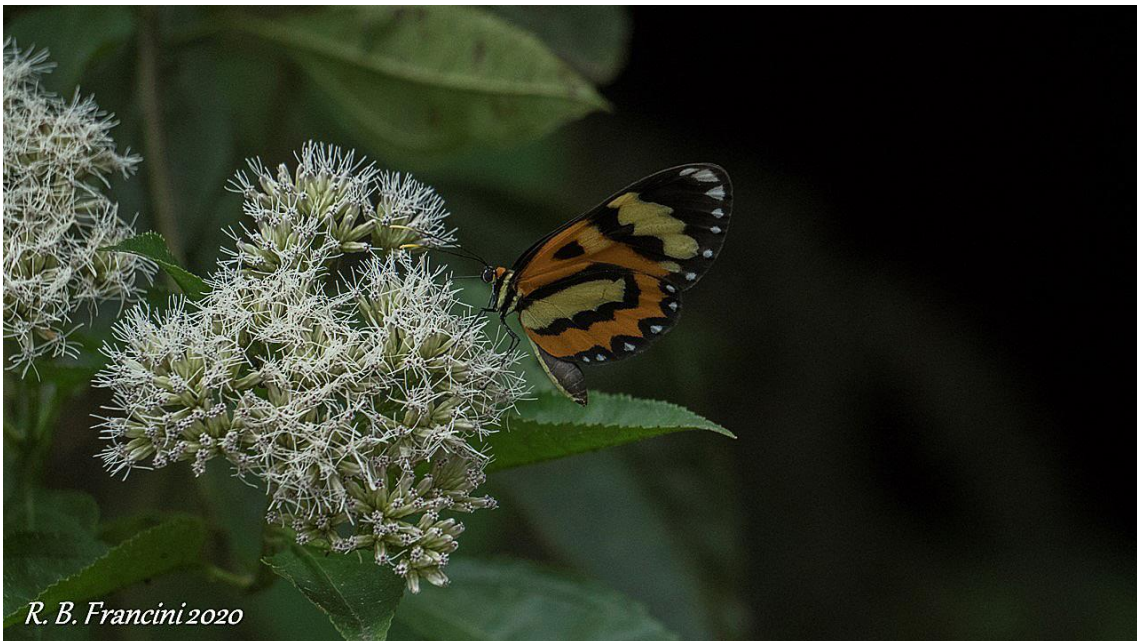

*R. B. Francini 2020*

FOTO 1. Macho de *Pierella nereis* termoregulando. (PESQUISADOR R.R.RAMOS E PROF.FRANCINI-UNICAMP)

*R. B. Francini 2020*

FOTO 2. O ninfalíneo *Doxocopa laurentia* sorvendo umidade no solo (PESQUISADOR R.R.RAMOS E PROF.FRANCINI-UNICAMP)

FOTO 3. Macho de *Euiedes pavana* empoleirado a uns 10m de altura esperando a passagem de uma fêmea na Ponte da Maromba. (PESQUISADOR R.R.RAMOS E PROF.FRANCINI-UNICAMP)

FOTO 4. O itomíneo *Placidina euryanassa*, alimentando-se em inflorescência de *Chromolaena* sp. (PESQUISADOR R.R.RAMOS E PROF.FRANCINI-UNICAMP)